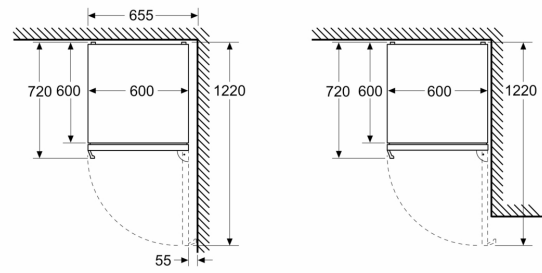

Mått

- Mått: H 186 x B 60 x D 67 cm

Teknisk information

- Spänning: 220 - 240 V

Medföljande tillbehör

- 1 x Istärningsfack
- Baserat på resultatet av en standard 24-timmarstest. Faktisk förbrukning beror på apparatens placering och användning.

**Serie 4, Kombinerad kyl/frys, 186 x
60 cm, Borstat svart stål med
anti-fingerprint
KGN36VXCT**

Mått i mm

Mått i mm